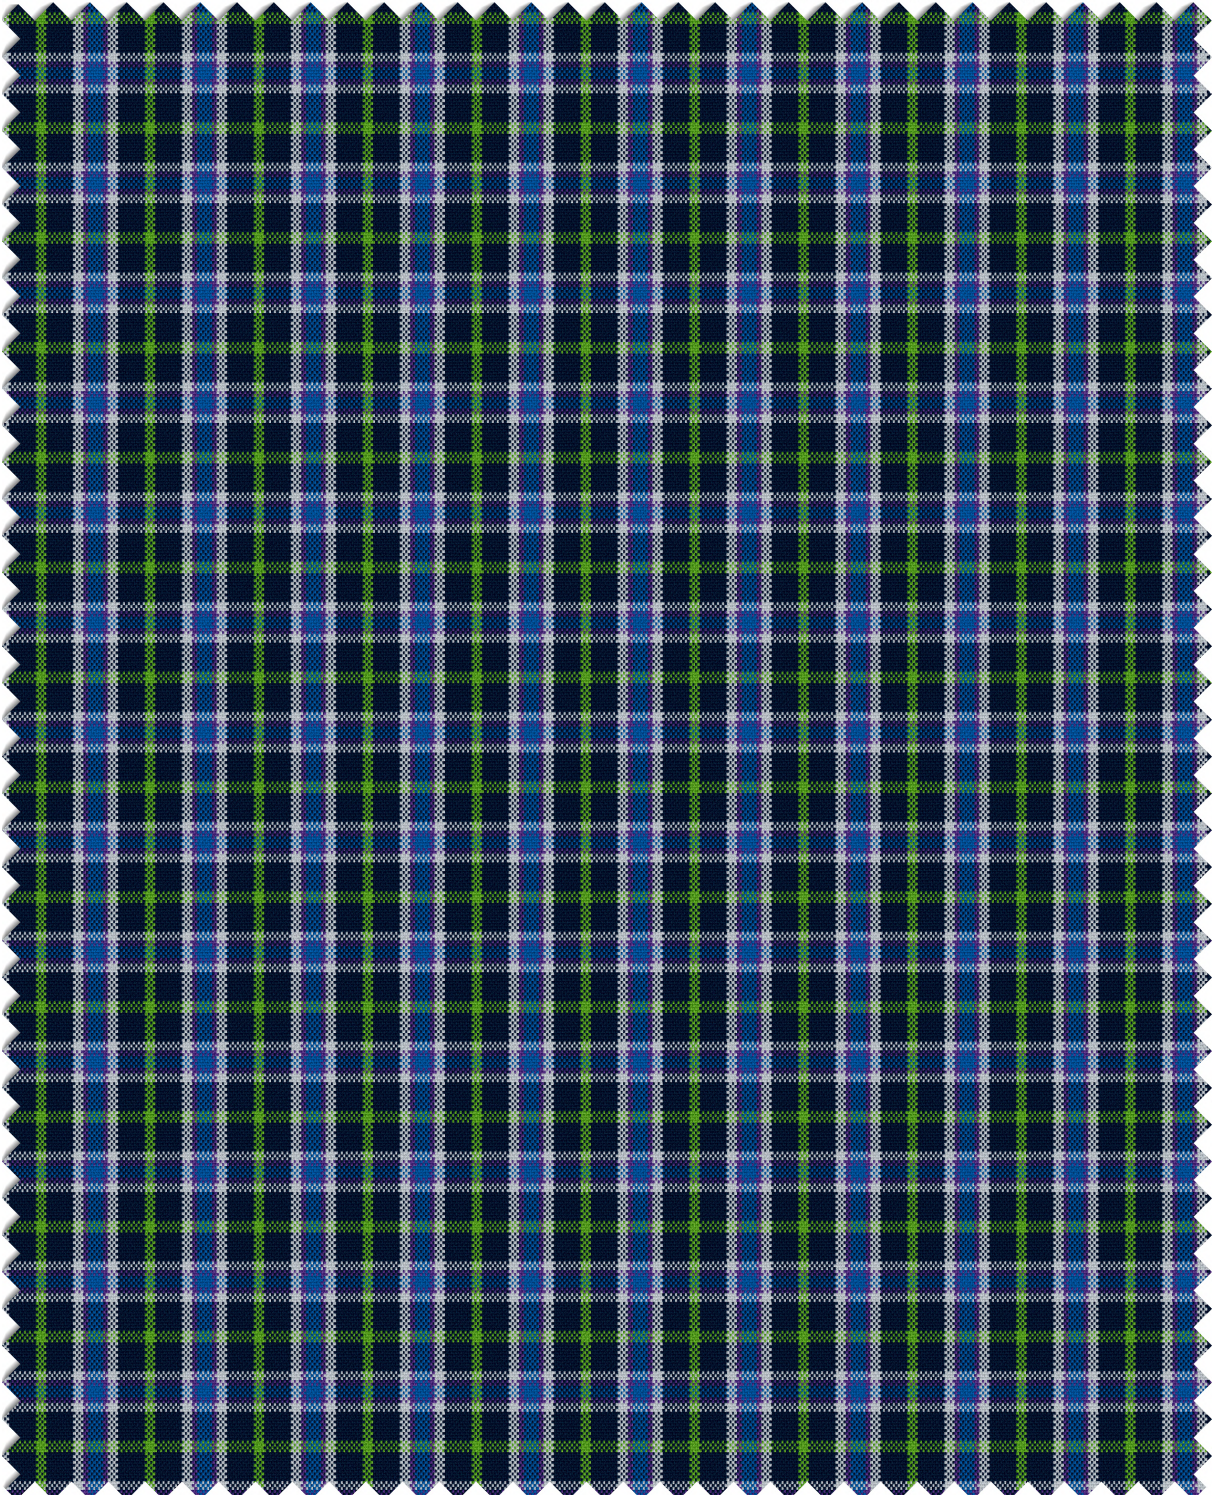

83748-000 010	A 2/32 Nm 720 S	83748-000 018-3520 Purple Heart	B 2/32 Nm 720 S	83748-000 52N	C 2/32 Nm 720 S	83748-000 550	D 2/32 Nm 720 S	83748-000 16-0237 Follage	E 2/32 Nm 720 S
модел на основа[44]: 2D 4A 2B 6C 2B 4A 11D 4E 9D									
модел в.вр.к[38]: 3a2b4c2b3a10d4e10d									

# rosades-max mara/

Основа: 25,1/1 cm  
 В.вр.к: 21,5/1 cm  
 Ширтка: 8x8; 8 Нише/кничалост, localdomain: arahne 2.6.2023

ArahWeave www.arahne.si  
 DobbyPro 9,7m E.Miroglio