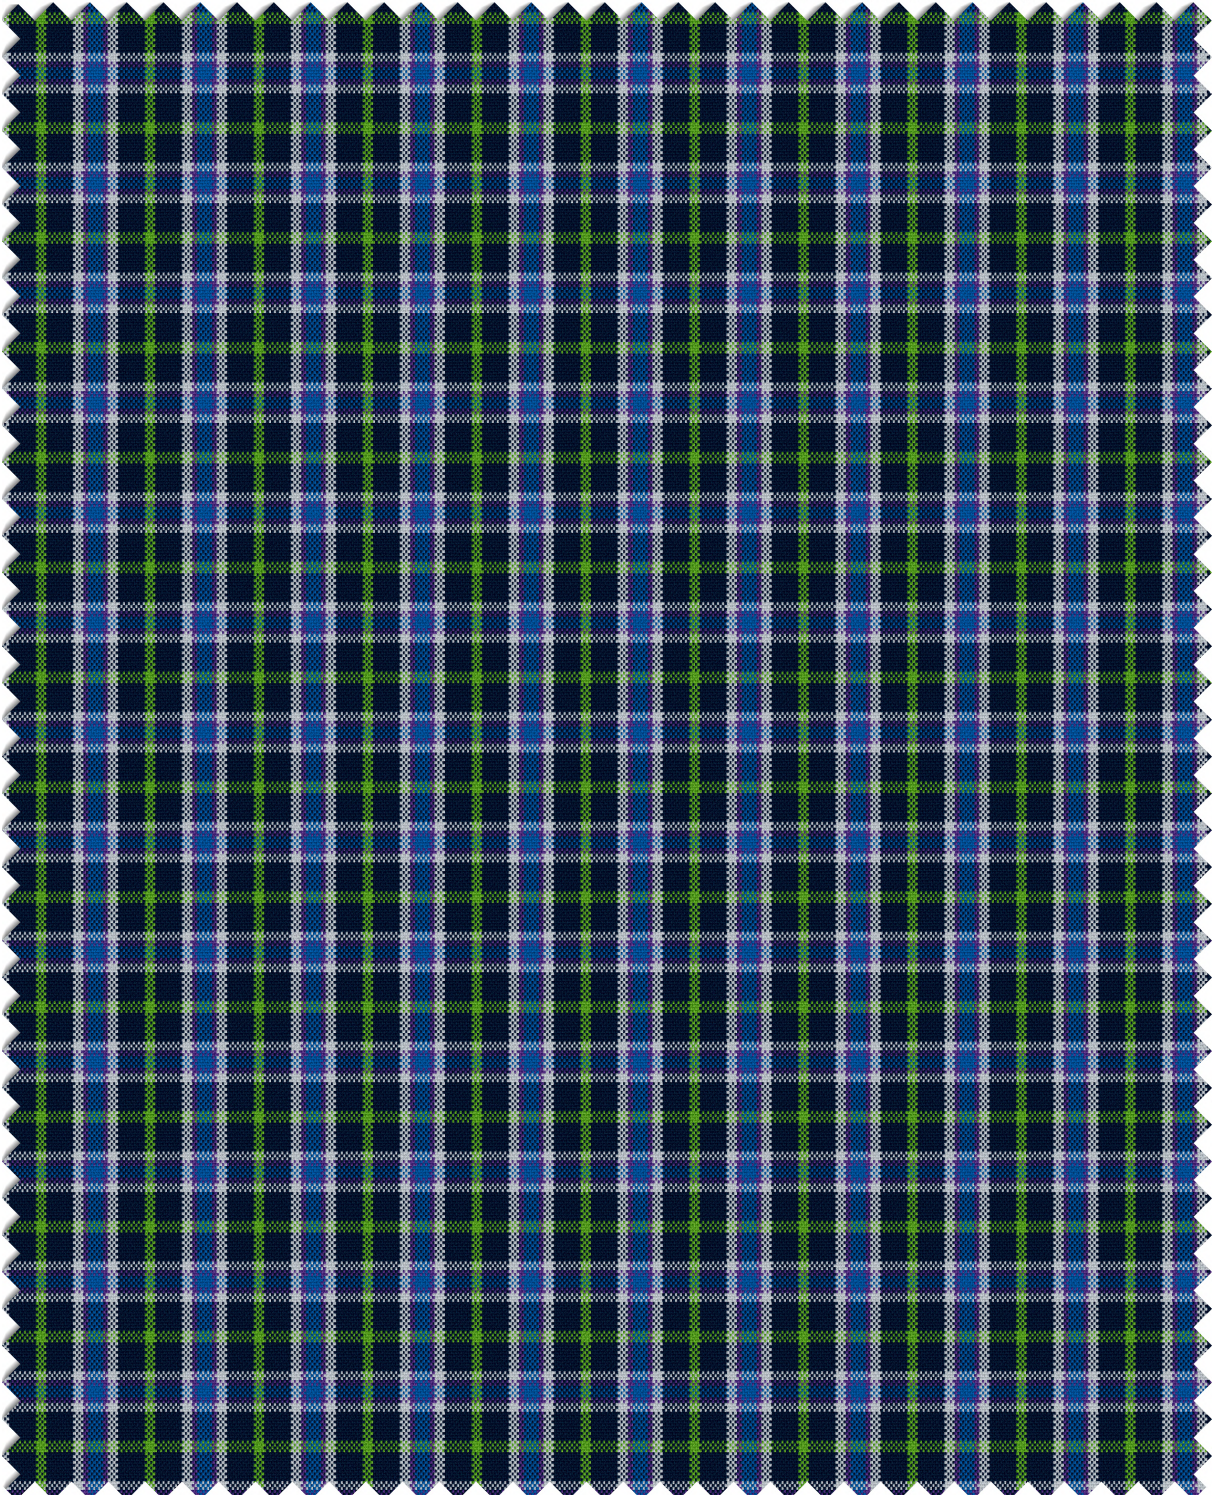

83748-000 010	A 2/32 Nm 720 S	83748-000 018-3520 Purple Heart	B 2/32 Nm 720 S	83748-000 52N	C 2/32 Nm 720 S	83748-000 550	D 2/32 Nm 720 S	83748-000 16-0237 Follage	E 2/32 Nm 720 S
модел на основа[44]: 2D 4A 2B 6C 2B 4A 11D 4E 9D									
модел в.вр.к[38]: 3a2b4c2b3a10d4e10d									

rosades-max mara/

Основа: 25,1/1 cm
 В.тр.к: 21,5/1 cm
 Шитрка: 8x8, 8 Нише/кни/калош/лока/домашн/ара/не 2,6,2023

ArahWeave ww.arahne.si
 DobbyPro 9,7m E.Mirglio
 localdomain:arahne 2,6,2023